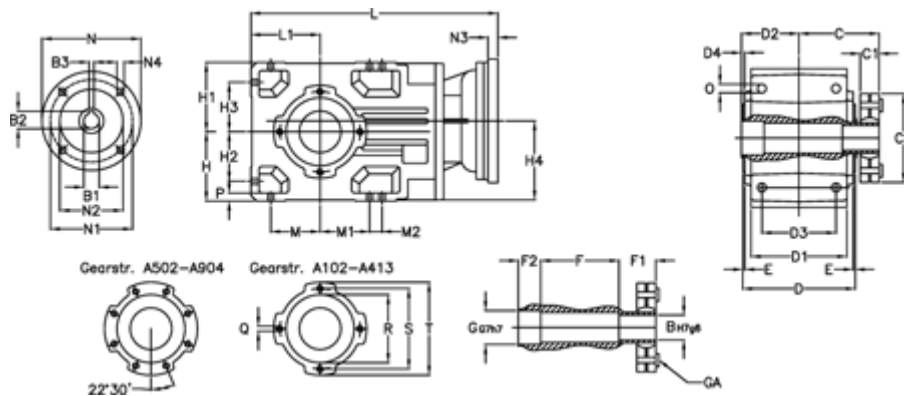

Article number: 296000502385225
 Description: Bevel helical gearbox
 A052US-23,8-P71B5

Measures

| | | | | |
|-----------|---------------------------------|--------------|-----------|-----------|
| B = 25 | D1 = 97 | F2 = 34 | L = 213.0 | N3 = 7 |
| B1 = 14 | D2 = 52 | G = 27 | L1 = 58 | N4 = 9,5 |
| B2 = 16.3 | D3 = 80 | GA = 14,5 NM | M = 37.5 | O = 9.0 |
| B3 = 5 | d4 = 2.0 | H = 58 | M1 = 37.5 | P = 8 |
| C = 91.5 | Description = A052 US-xx P71 B5 | H1 = 63 | M2 = 9 | Q = M8x14 |
| C1 = - | E = 2.0 | H2 = 37.5 | N = 160 | R = 68 |
| C2 = 68.0 | F = 63.5 | H3 = 37.5 | N1 = 130 | S = 85 |
| D = 99 | F1 = 34.0 | H4 = 80.5 | N2 = 110 | T = 101 |